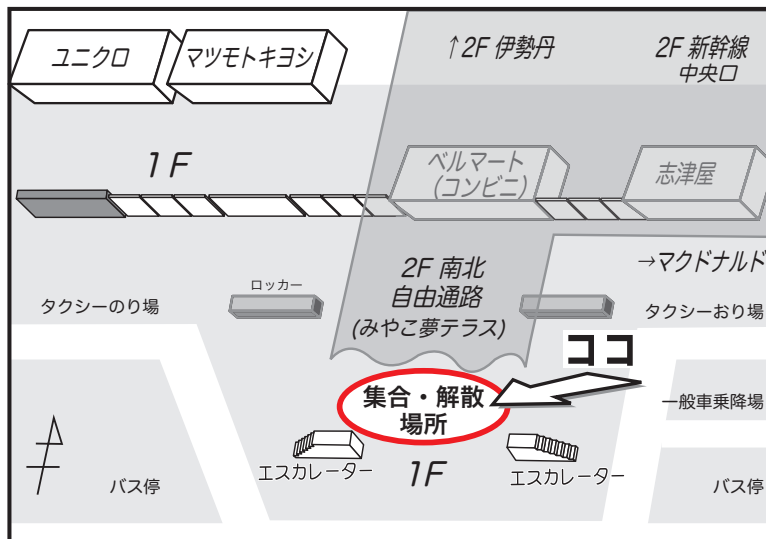

### 服装

オリジナル帽子をお持ちください。

活動しやすいように、荷物はリュックに入れてください。

森の中での活動になりますので、長袖・長ズボンをお願いします。

運動靴をお願いします。

### 集合・解散場所

京都駅八条口 八条西口1階

- ・集合・解散場所には遅れずにお集まり下さい。集合に遅れると事業に参加できない場合がありますので、ご了承ください。
- ・スタッフは集合時間の30分前にはスタンバイしておりますので、早めに来ていただいても大丈夫です！