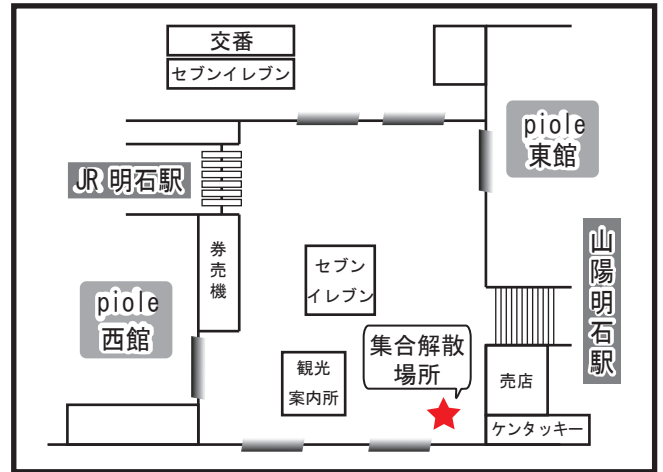

予定プログラム

10:00 JR明石駅 集合
徒歩移動
10:30 明石公園内 活動場所 着

1年間一緒に活動をしていく仲間と
グループミッションにチャレンジしよう！

※途中昼食

15:20 明石公園内 活動場所 発
徒歩移動
15:40 JR明石駅 解散

全コース共通項目

服装

オリジナル帽子をお持ちください。

活動しやすいように、荷物はリュックに入れてください。

活動中の服装は、ズボンをお願いします。(女の子も)

運動靴をお願いします。

集合・解散場所

JR 明石駅 中央改札口前

※集合・解散場所には遅れずにお集まりください。特に公共交通機関を利用して移動する場合、乗車する交通機関の時間が決まっております。集合時間に遅れますと事業に参加できない場合がありますのでご了承ください。

公式LINE

アースレンジャー NOTS 西日本