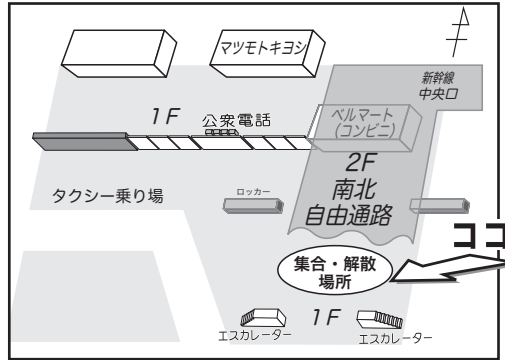

集合・解散時間

集合： 9:00

解散： 17:00

11月はロープを使って、木登りとスラックライン(綱渡り)にチャレンジ！木登りは、自分でロープを操作して、自分の目標の高さを目指して登ります。スラックラインは、ただ渡るだけでなく、渡りながらいるんな「技」にも挑戦します。目標を達成するにはどうしたらいい？を自分で考えながら、時には仲間相談しながら、目標目指してがんばってほしいと思います。

予定プログラム

- 9:00 京都駅八条口 集合
 9:16 JR京都駅 発
 10:03 JR長池駅 着
 徒歩移動
 10:30 友愛の丘 着
 ロープクライミング
 &スラックラインに
 挑戦！ ※途中昼食
 15:40 友愛の丘 発
 16:11 JR長池駅 発
 16:54 JR京都駅 着
 17:00 京都駅八条口 解散

11月はベーシックコース、アドバンスコースどちらも森の中での活動になります。怪我や防寒のために長ズボンと長袖(Tシャツの上に着脱しやすい長袖を羽織るも可)でご参加ください。

また、日によっては冷え込むこともあるかと思しますので、防寒着を必ずお持ちください。よろしくお願いたします。

集合・解散場所

京都駅八条口 中央連絡路1階

集合解散時には遅れずにお集まりください。集合に遅れると事業に参加できない可能性がありますので、ご了承ください。