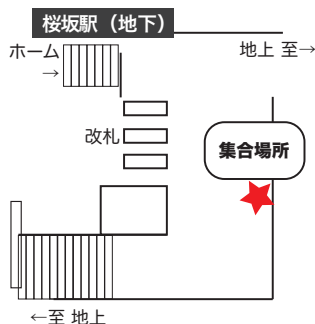

集合場所

集合・解散場所には遅れずにお集まり下さい。
集合に遅れると事業に参加できない場合がありますので、ご了承ください。

【ベーシック / アドバンス】 桜坂駅 改札前（地下鉄七隈線）